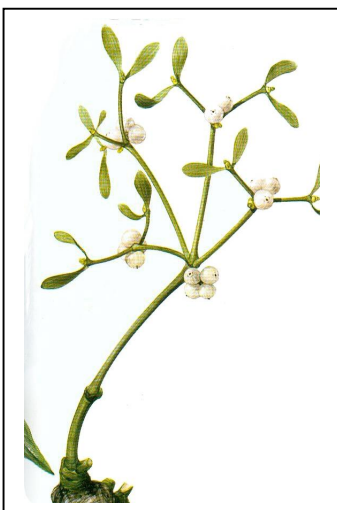

FICHE DOCUMENTAIRE 5

CD ROM LA PIERRE DES DRUIDES

**CE DOCUMENT S'EST OUVERT DANS UN NOUVEL ONGLET.
POUR QUITTER, FERMEZ L'ONGLET ACTIF DE VOTRE NAVIGATEUR**

LES DRUIDES

scie Temps des Gaulois/ Hachette

Les druides reçoivent une formation qui peut durer 25 années. Ils ont des connaissances assez complètes en théologie, cosmologie, mathématiques, sciences. Ils complètent encore parfois cela par la musique, la poésie, l'histoire.

Ils sont respectés et craints à la fois. On vient fréquemment leur demander conseil. Ils président aux grandes fêtes rituelles qui rythment l'année celtique.

Que sais-tu des druides ?

- sur quel arbre cueille-t-il le gui, plante sacrée entre toutes. _____
- quelle phase lunaire choisit-on pour les sacrifices ? _____
- quel outil sert à la récolte du gui ? _____
- en quel métal est cet outil ? (généralement) _____
- à quel événement correspond la date du 30 octobre ?
(en réalité entre le 26 oct. et le 3 nov. selon les années en raison des phases de la lune) _____
- à quelle fête cela correspond-il de nos jours ? _____

Le druide coupe le _____ à l'aide d'une _____ d'or. Il porte une robe _____. Sous le _____, les jeunes druides tiennent un grand _____ blanc tendu, car les _____ ne doivent en aucun cas toucher le _____.